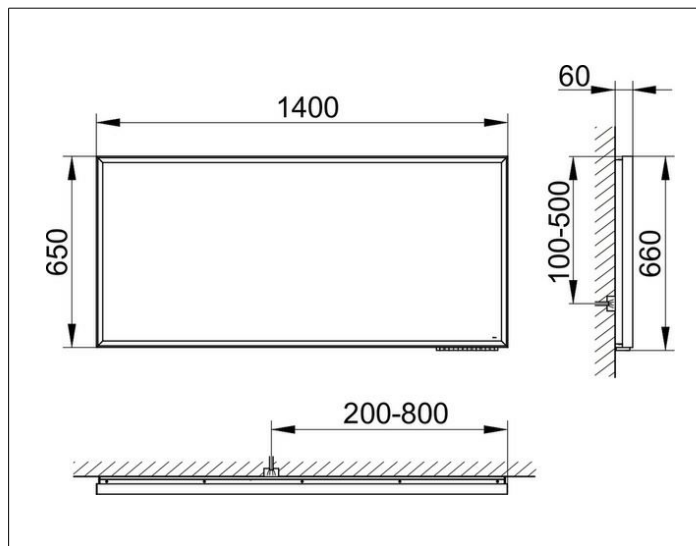

Royal Lumos
14598135000 Lichtspiegel

PRODUKT

ZEICHNUNG

PRODUKTBESCHREIBUNG

mit Spiegelheizung (mittig platziert),
 stufenlos einstellbare Lichtfarbe von 2700 Kelvin (warmweiß)
 bis 6500 Kelvin (Tageslicht),
 umlaufender Aluminium-Rahmen, schwarz-eloxiert
 Bedienung:
 Tastenfelder mit kapazitiver Touch-Sensorik,
 integrierte Nebenstellenfunktion für z.B. Raumschalter
 Beleuchtung:
 LED (Lebensdauer > 30.000 Std.)
 Rahmenbeleuchtung und Waschtischbeleuchtung
 separat stufenlos dimmbar und ein-/ausschaltbar
 EEK: C , 77 kWh/1000h

OBERFLÄCHE

77 Watt + 90 Watt

ABMESSUNG

1400 x 650 x 60 mm