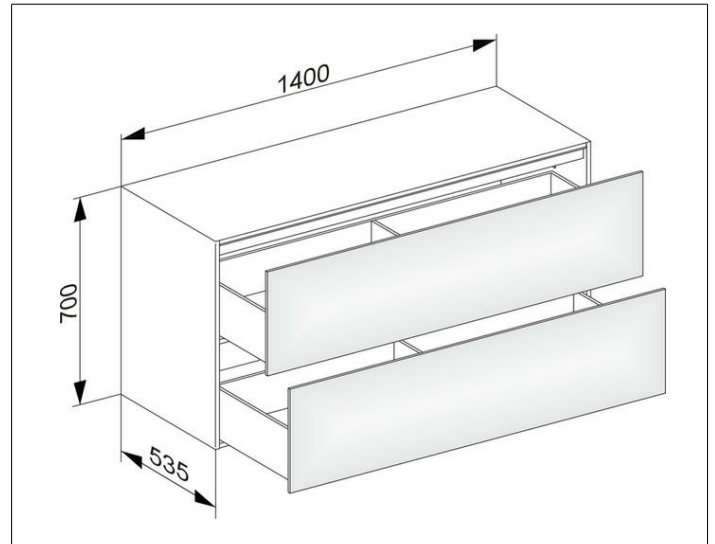

Edition 11

31327280100 Sideboard

PRODUKT

ZEICHNUNG

EEK: F ,

OBERFLÄCHE

cashmere/Glas cashmere satiniert

ABMESSUNG

1400 x 700 x 535 mm