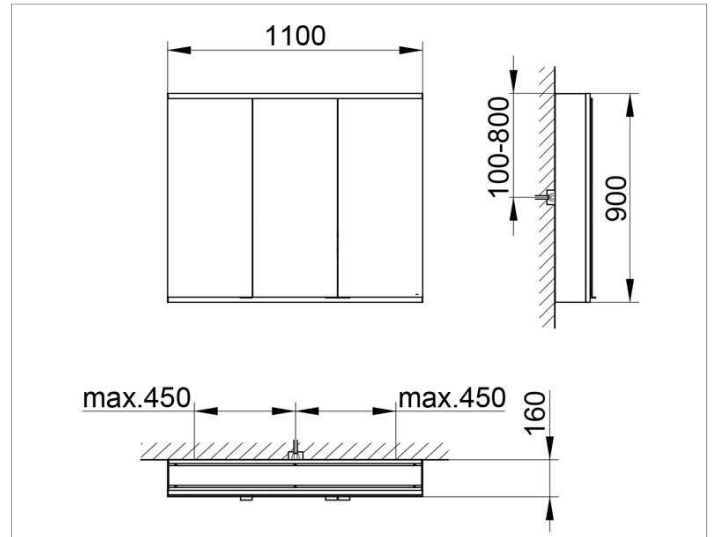

Royal Modular 2.0
800321111100200 Spiegelschrank

PRODUKT

ZEICHNUNG

EEK: A++, A+, A ,

OBERFLÄCHE

silber-eloxiert

ABMESSUNG

1100 x 900 x 160 mm