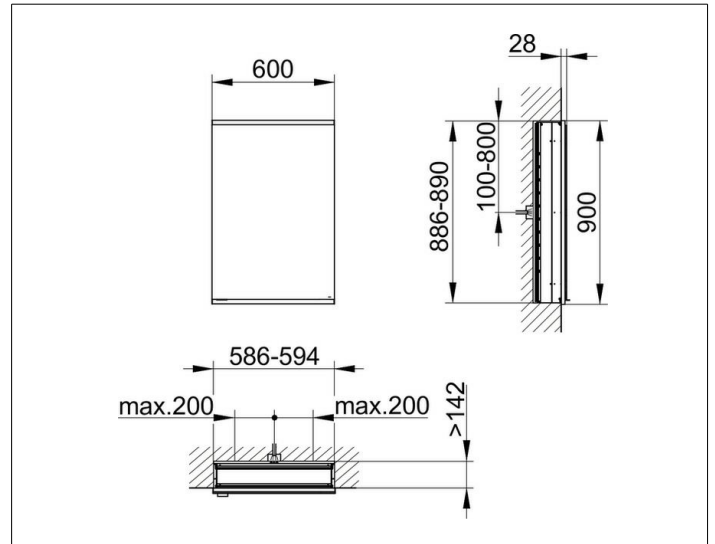

Royal Modular 2.0  
800100061100100 Spiegelschrank

PRODUKT

ZEICHNUNG

OBERFLÄCHE

silber-eloxiert

ABMESSUNG

600 x 900 x 160 mm