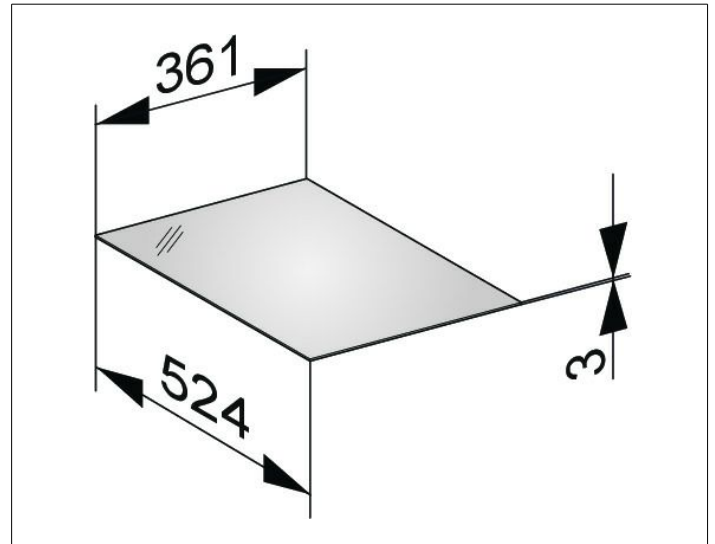

Edition 11

31320149001 Abdeckplatte

PRODUKT

ZEICHNUNG

OBERFLÄCHE

Glas trüffel

ABMESSUNG

361 x 3 x 524 mm