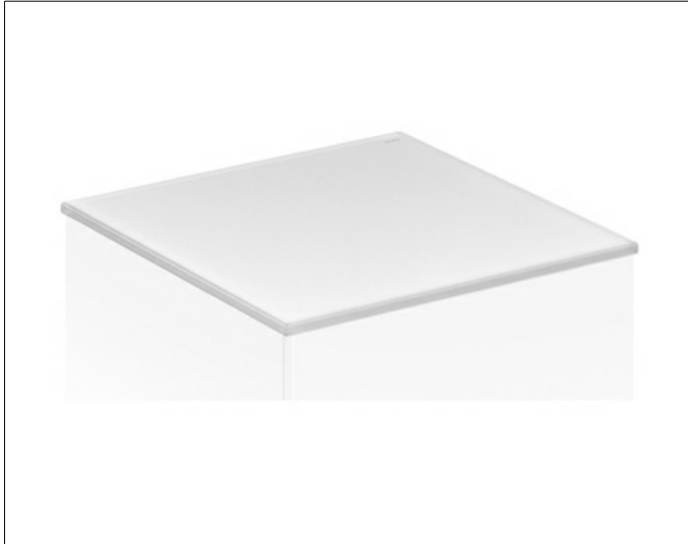

Edition 11

31320149001 Abdeckplatte

PRODUKT

ZEICHNUNG

OBERFLÄCHE

Glas trüffel

ABMESSUNG

361 x 3 x 524 mm