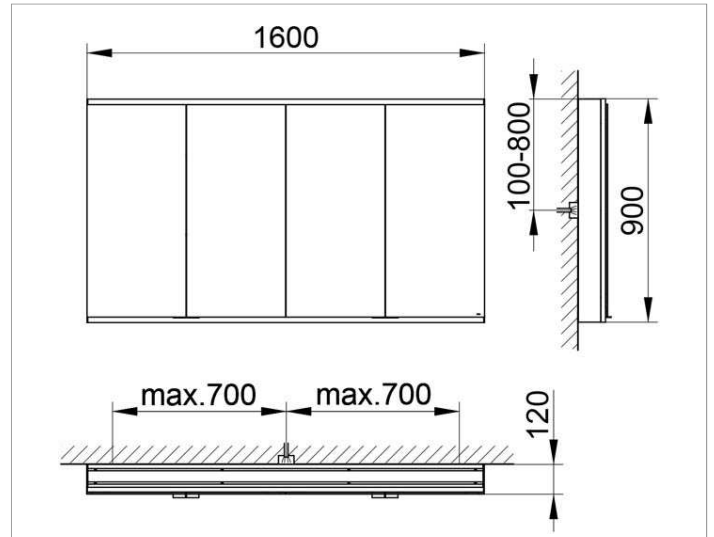

Royal Modular 2.0
800401161000400 Spiegelschrank

PRODUKT

ZEICHNUNG

OBERFLÄCHE

silber-eloxiert

ABMESSUNG

1600 x 900 x 120 mm