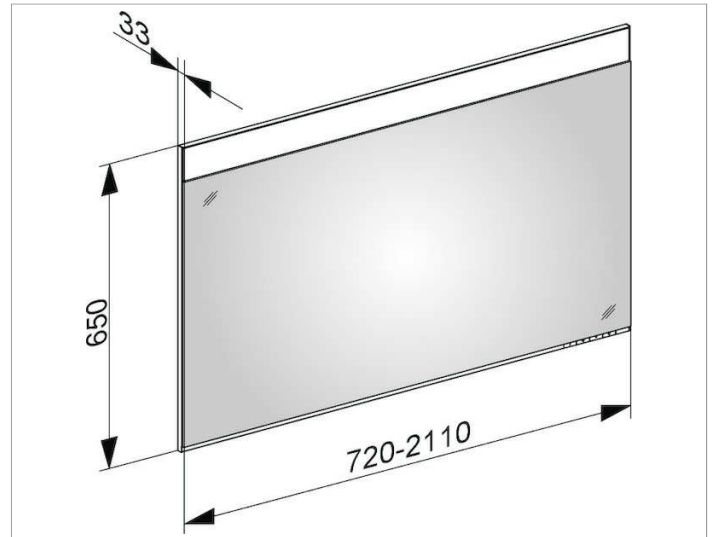

Edition 400

11496170203 Lichtspiegel auf Maß

**PRODUKT**

**ZEICHNUNG**

**PRODUKTBESCHREIBUNG**

stufenlos einstellbare Lichtfarbe von 2700 Kelvin (warmweiß)  
bis 6500 Kelvin (Tageslicht),

umlaufender Aluminium-Rahmen

1070 - 1400 mm

**HINWEIS**

Außenmaß = Breite x Höhe x Tiefe