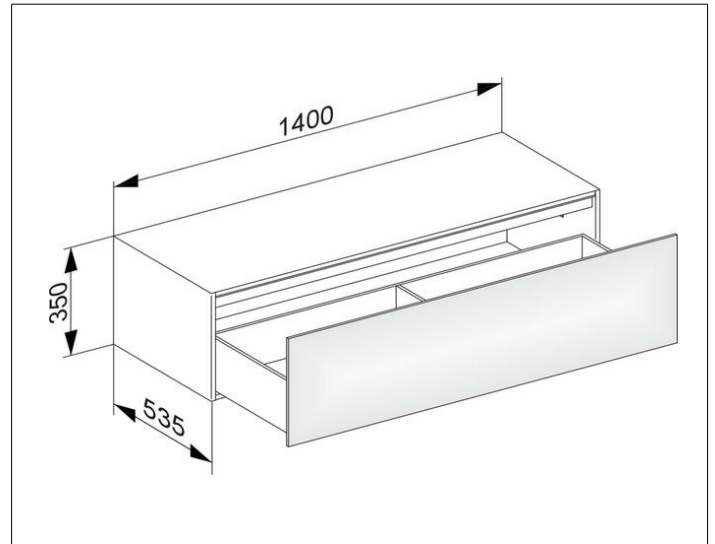

Edition 11

31326390000 Sideboard

**PRODUKT**

**ZEICHNUNG**

**OBERFLÄCHE**

anthrazit/anthrazit

**ABMESSUNG**

1400 x 350 x 535 mm