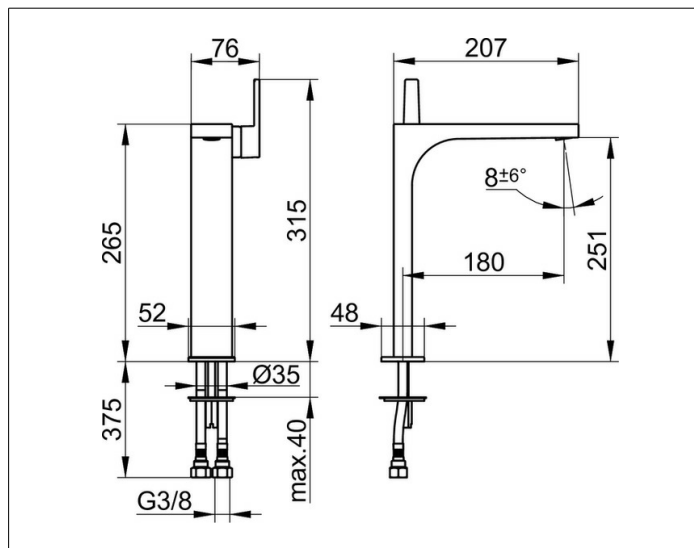

Edition 11

51102130103 Einhebel-Waschtismischer 250

PRODUKT

ZEICHNUNG

PRODUKTBESCHREIBUNG

ohne Zugstangen-Ablaufgarnitur,
Einlochmontage mit Schnell-Montage-System,
Mischwasserkartusche mit keramischen Dichtscheiben,
Luftsprudler SLIM SSR M 24x1, Strahlwinkel verstellbar,
Druckschläuche 570 mm, G 3/8 Zoll,
Durchfluss begrenzt auf 7,6 l/min.
geräuschgeprüft

OBERFLÄCHE

Schwarzchrom gebürstet

AUSSCHREIBUNGSTEXT

KEUCO EDITION 11 Einhebel-Waschtismischer 250, 51102130103
Einhebel-Waschtismischer mit hochwertiger PVD-Beschichtung,
Schwarzchrom gebürstet, in geradlinigem Design
und klarer, geometrischer Formensprache,
Standmontage, ohne Zugstangen-Ablaufgarnitur,
hochwertige Mischwasserkartusche mit keramischen Dichtscheiben,
seitlicher Bedienhebel,
Einlochmontage mit Schnell-Montage-System für Waschtische,
Luftsprudler SLIM SSR M 24x1, Strahlwinkel verstellbar +/- 6°,
Höhe 315 mm, Auslaufhöhe 251 mm, Ausladung 207 mm,
Wasseranschluss mit flexiblen Druckschläuchen, Länge 420 mm,
Gewindedurchmesser G 3/8 Zoll,
Durchflussmenge begrenzt auf 7,6 l/min.