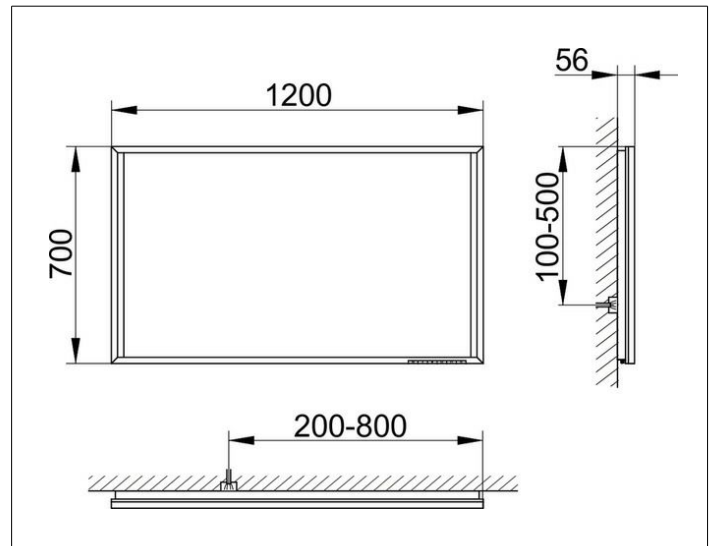

Edition 90

19098013503 Lichtspiegel

PRODUKT

ZEICHNUNG

PRODUKTBESCHREIBUNG

mit Spiegelheizung (mittig platziert)
 stufenlos einstellbare Lichtfarbe von 2700 Kelvin (warmweiß)
 bis 6500 Kelvin (Tageslicht),
 umlaufender verchromter Rahmen
 Bedienung:
 Tastenfelder mit kapazitiver Touch-Sensorik,
 DALI-steuerbar
 Spiegelheizung:
 automatische Abschaltung nach 20 Minuten
 Beleuchtung:
 LED (Lebensdauer > 30.000 Std.)
 Hauptlicht (vertikal) und Waschtischbeleuchtung separat
 stufenlos dimmbar sowie ein-/ausschaltbar
 EEK: C , 27 kWh/1000h

OBERFLÄCHE

27 Watt + 82 Watt

ABMESSUNG

1200 x 700 x 56 mm