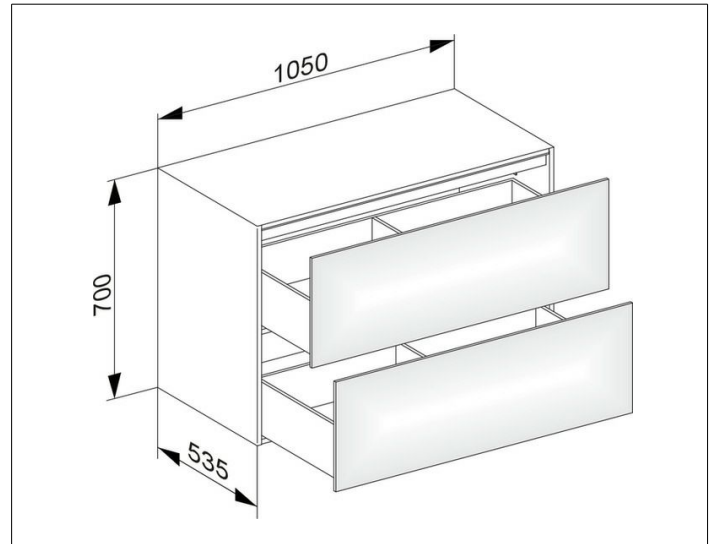

Edition 11

31325390000 Sideboard

PRODUKT

ZEICHNUNG

OBERFLÄCHE

anthrazit/anthrazit

ABMESSUNG

1050 x 700 x 535 mm