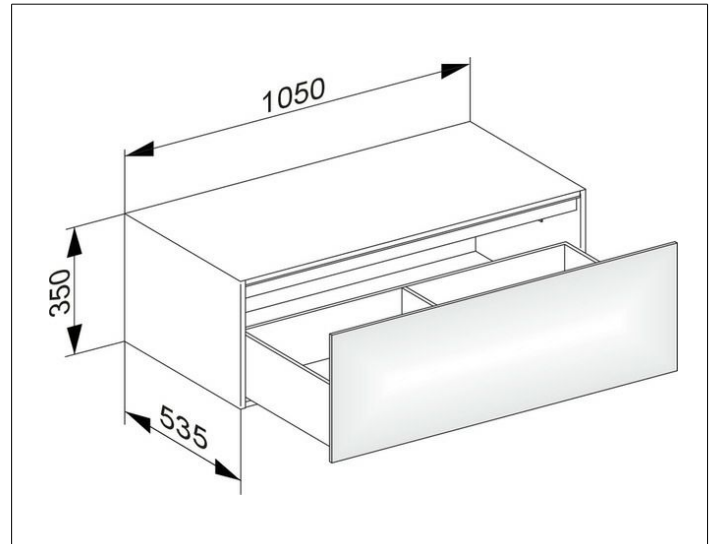

Edition 11

31324280100 Sideboard

PRODUKT

ZEICHNUNG

EEK: F ,

OBERFLÄCHE

cashmere/Glas cashmere satiniert

ABMESSUNG

1050 x 350 x 535 mm