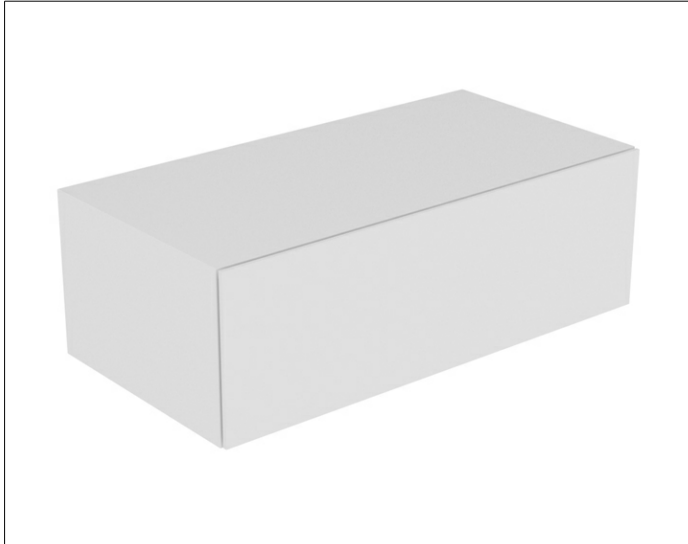

Edition 11

31324280100 Sideboard

PRODUKT

ZEICHNUNG

EEK: F ,

OBERFLÄCHE

cashmere/Glas cashmere satiniert

ABMESSUNG

1050 x 350 x 535 mm