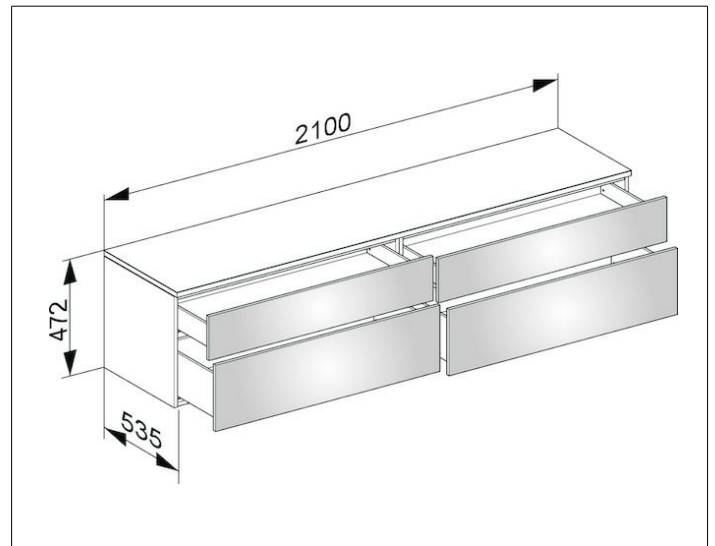

Edition 400

31773380000 Sideboard

PRODUKT

ZEICHNUNG

OBERFLÄCHE

weiß/weiß

ABMESSUNG

2100 x 472 x 535 mm