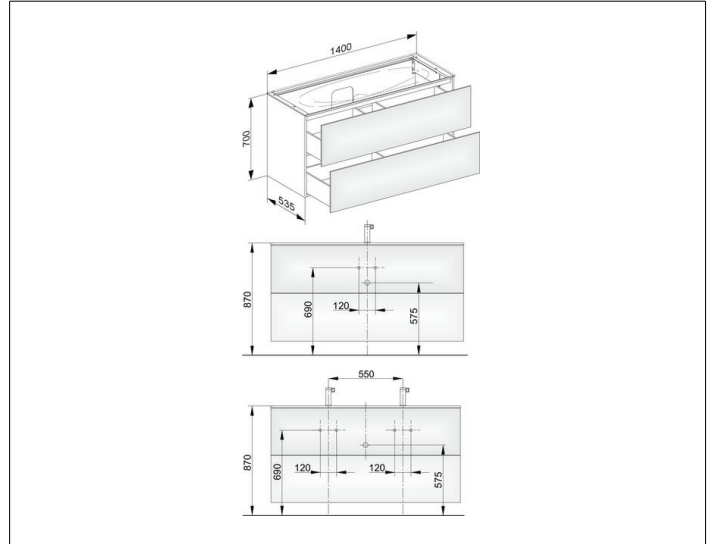

Edition 11

31362850100 Waschtischunterbau

PRODUKT

ZEICHNUNG

EEK: F , 10 kWh/1000h

OBERFLÄCHE

Tabak-Eiche Furnier/Tabak-Eiche Furnier

ABMESSUNG

1400 x 700 x 535 mm