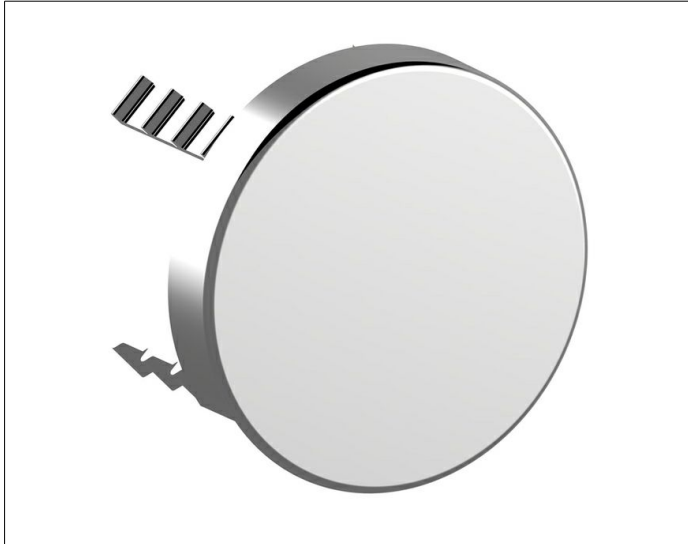

Armaturenzubehör  
59949070001 Abdeckblende

**PRODUKT**

**ZEICHNUNG**

**PRODUKTBESCHREIBUNG**

rund, für Rohrunterbrecher Artikel-Nr. 59949 000070

**OBERFLÄCHE**

Edelstahl-finish

**ABMESSUNG**

D: 90 mm