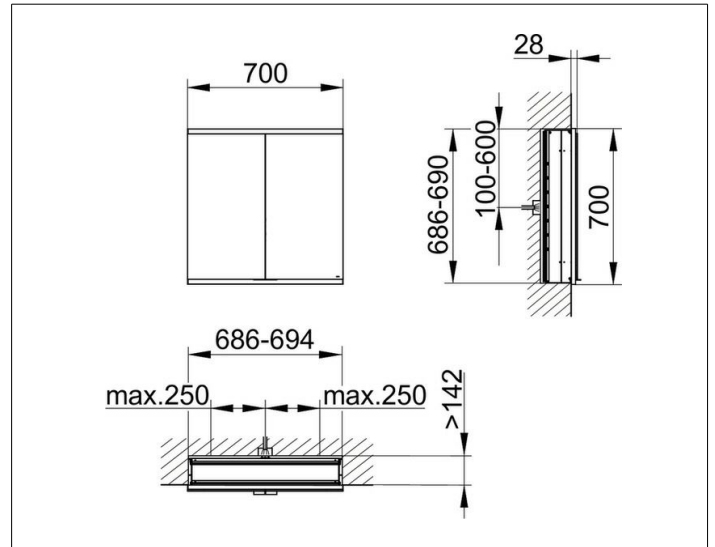

Royal Modular 2.0  
800210070100300 Spiegelschrank

PRODUKT

ZEICHNUNG

EEK: C ,

OBERFLÄCHE

silber-eloxiert

ABMESSUNG

700 x 700 x 160 mm