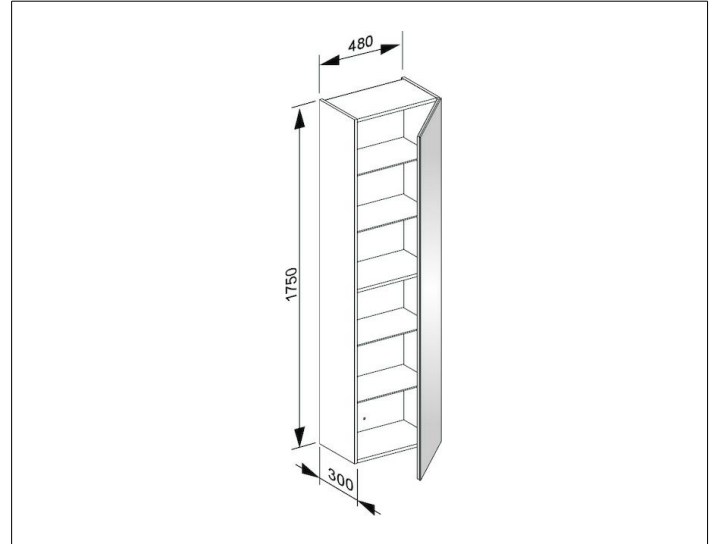

X-Line

33130300001 Hochschrank

PRODUKT

ZEICHNUNG

OBERFLÄCHE

weiß/weiß

ABMESSUNG

480 x 1750 x 300 mm