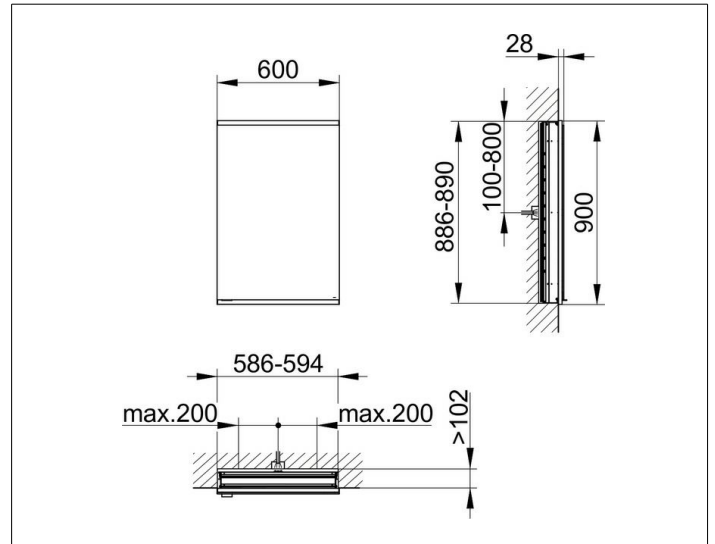

Royal Modular 2.0
800120061000100 Spiegelschrank

PRODUKT

ZEICHNUNG

EEK: C ,

OBERFLÄCHE

silber-eloxiert

ABMESSUNG

600 x 900 x 120 mm