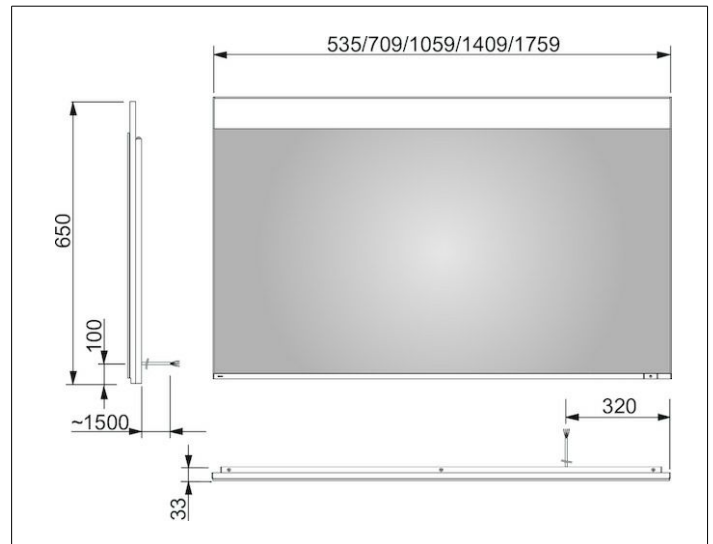

Edition 400

11597171000 Lichtspiegel

PRODUKT

ZEICHNUNG

PRODUKTBESCHREIBUNG

1 Lichtfarbe, 4000 Kelvin (neutralweiß)
 umlaufender Aluminium-Rahmen

Bedienung:

Tastenfeld mit kapazitiver Touch-Sensorik,
 wahlweise auch über Raumschaltung schaltbar

Beleuchtung:

LED (Lebensdauer > 30.000 Std.)

stufenlos dimmbar

EEK: F , 9 kWh/1000h

OBERFLÄCHE

10 Watt

ABMESSUNG

535 x 650 x 33 mm