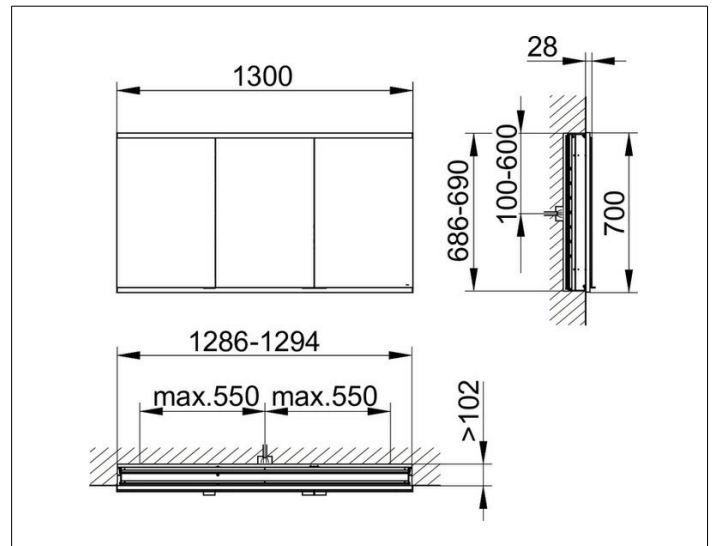

Royal Modular 2.0  
800320130000200 Spiegelschrank

**PRODUKT**

**ZEICHNUNG**

EEK: A++, A+, A ,

**OBERFLÄCHE**

silber-eloxiert

**ABMESSUNG**

1300 x 700 x 120 mm