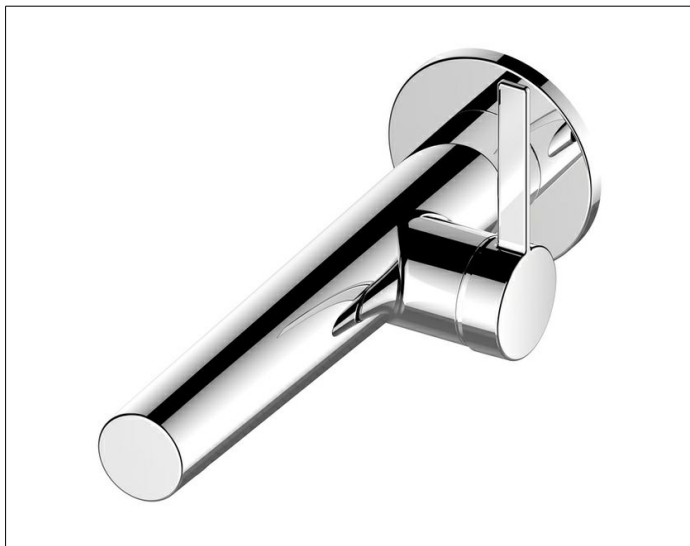

IXMO

59516171101 Einhebel-Waschtismischer

PRODUKT

ZEICHNUNG

PRODUKTBESCHREIBUNG

für UP Montage, DN 15, mit runder Rosette,
Mischwasserkartusche mit keramischen Dichtscheiben
Luftsprudler SLIM SSR M 24x1, Strahlwinkel verstellbar
Durchflussbegrenzung auf 7,6 l/min.
passend für Grundkörper Art.-Nr. 59916 000075
geräuschgeprüft

OBERFLÄCHE

Aluminium-finish

ABMESSUNG

Ausladung 197 mm/IXMO Pure

AUSSCHREIBUNGSTEXT

KEUCO Einhebel-Waschtismischer 59516171101
Einhebel-Waschtismischer in Aluminium-finish,
aus entzinkungsarmen Messing,
für UP-Montage, mit runder Rosette,
hochwertige Mischwasserkartusche mit
keramischen Dichtscheiben,
Betätigungshebel aus Metall,
Rosettendurchmesser 72 mm, Stärke 6 mm,
Auslaufdurchmesser 36 mm,
Grundkörperdurchmesser 88 mm (inkl. Hebeleinheit),
Gesamtausladung 219 mm, Wasseraustritt bei 197 mm,
Luftsprudler M24x1, Strahlwinkel verstellbar +/-8°
Durchflussbegrenzung auf 7,6 l/min.

Hinweis:
passender Grundkörper 59916000075