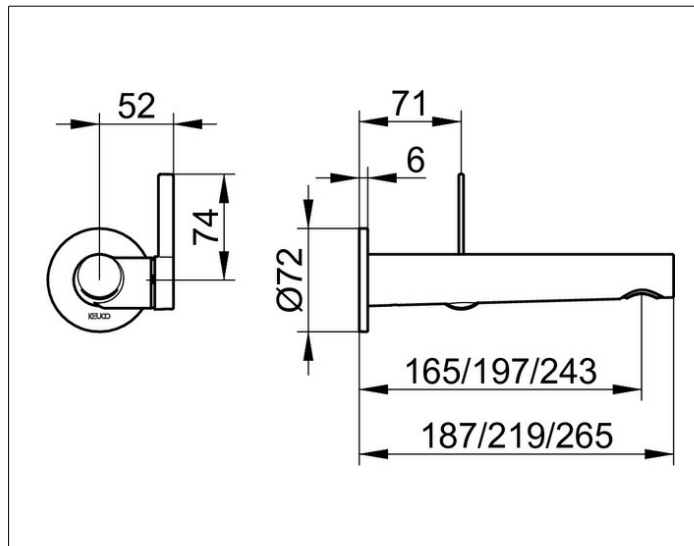

IXMO

59516171101 Einhebel-Waschtismischer

PRODUKT

ZEICHNUNG

PRODUKTBESCHREIBUNG

für UP Montage, DN 15, mit runder Rosette,
Mischwasserkartusche mit keramischen Dichtscheiben
Luftsprudler SLIM SSR M 24x1, Strahlwinkel verstellbar
Durchflussbegrenzung auf 7,6 l/min.
passend für Grundkörper Art.-Nr. 59916 000075
geräuschgeprüft

OBERFLÄCHE

Aluminium-finish

ABMESSUNG

Ausladung 197 mm/IXMO Pure

AUSSCHREIBUNGSTEXT

KEUCO Einhebel-Waschtismischer 59516171101
Einhebel-Waschtismischer in Aluminium-finish,
aus entzinkungsarmen Messing,
für UP-Montage, mit runder Rosette,
hochwertige Mischwasserkartusche mit
keramischen Dichtscheiben,
Betätigungshebel aus Metall,
Rosettendurchmesser 72 mm, Stärke 6 mm,
Auslaufdurchmesser 36 mm,
Grundkörperdurchmesser 88 mm (inkl. Hebeleinheit),
Gesamtausladung 219 mm, Wasseraustritt bei 197 mm,
Luftsprudler M24x1, Strahlwinkel verstellbar +/-8°
Durchflussbegrenzung auf 7,6 l/min.

Hinweis:
passender Grundkörper 59916000075