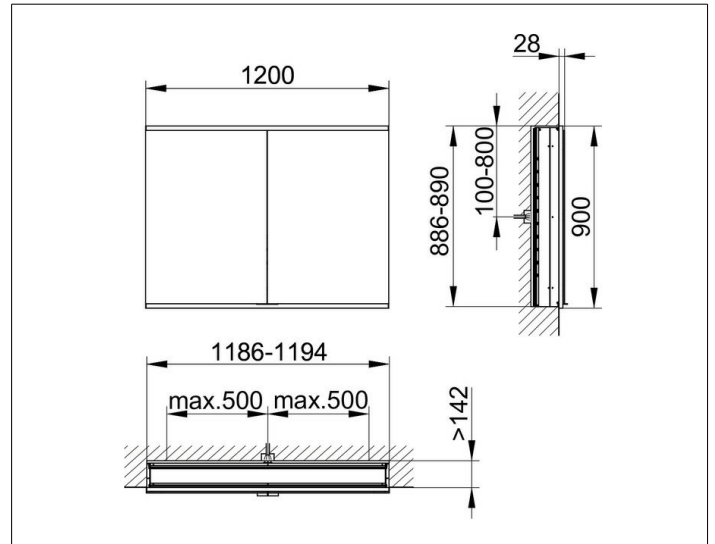

Royal Modular 2.0
800220121100000 Spiegelschrank

PRODUKT

ZEICHNUNG

EEK: C ,

OBERFLÄCHE

silber-eloxiert

ABMESSUNG

1200 x 900 x 160 mm