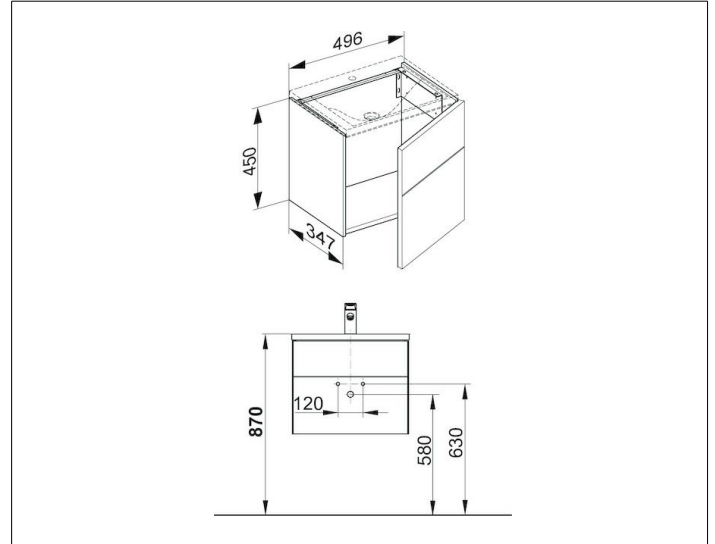

Royal Reflex
34090110002 Waschtischunterbau

PRODUKT

ZEICHNUNG

PRODUKTBESCHREIBUNG

passend zum Mineralguss-Waschtisch Artikel-Nr. 34091/315001
1-türig, mit Tür-Anschlagdämpfung

OBERFLÄCHE

anthrazit/anthrazit

ABMESSUNG

496 x 450 x 347 mm