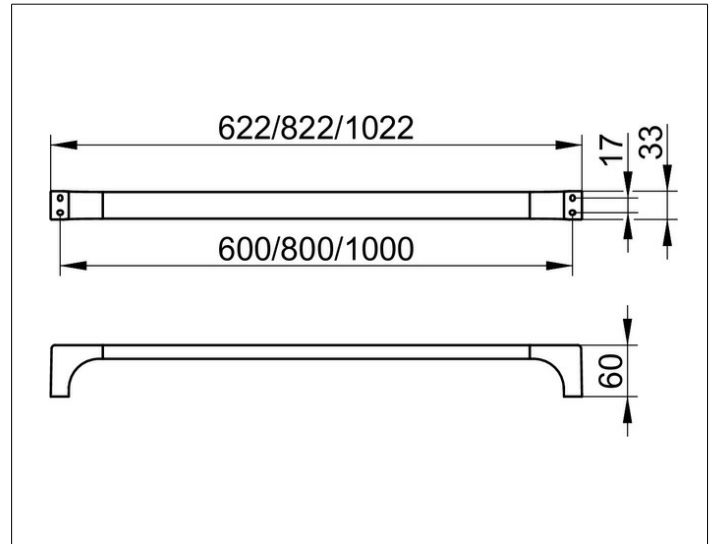

Edition 11

11101031000 Badetuchhalter

PRODUKT

ZEICHNUNG

OBERFLÄCHE

Bronze gebürstet

ABMESSUNG

1000 mm

AUSSCHREIBUNGSTEXT

KEUCO EDITION 11 Badetuchhalter 11101031000
 Badetuchhalter mit hochwertiger PVD-Beschichtung,
 Bronze gebürstet
 in geradlinigem Design und klarer geometrischer Formsprache
 antistatisch, leicht zu reinigen
 Achsmaß 1000 mm, bei einer Gesamtbreite von 1022 mm
 Ausladung 60 mm
 Der Badetuchhalter wird verdeckt angebracht
 Lieferung inkl. korrosionsfreiem Befestigungsmaterial