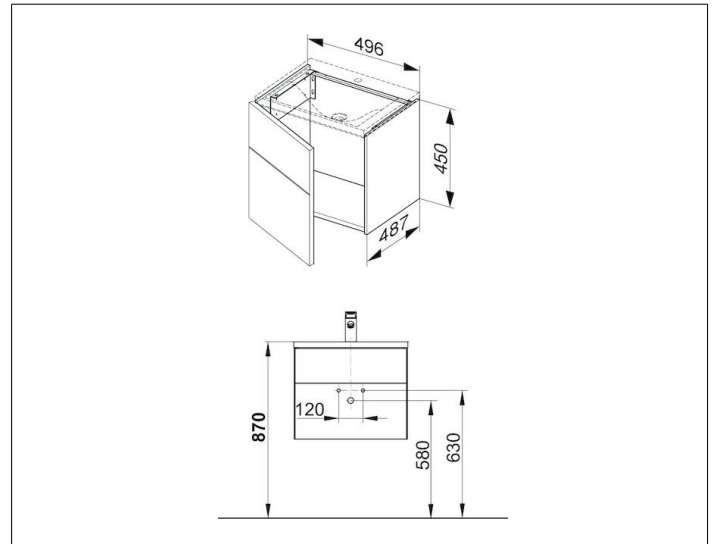

Royal Reflex

34040210002 Waschtischunterbau

PRODUKT

ZEICHNUNG

PRODUKTBESCHREIBUNG

passend zum Mineralguss-Waschtisch Artikel-Nr. 34041/315001
1-türig, mit Tür-Anschlagdämpfung

OBERFLÄCHE

weiß/weiß

ABMESSUNG

496 x 450 x 487 mm