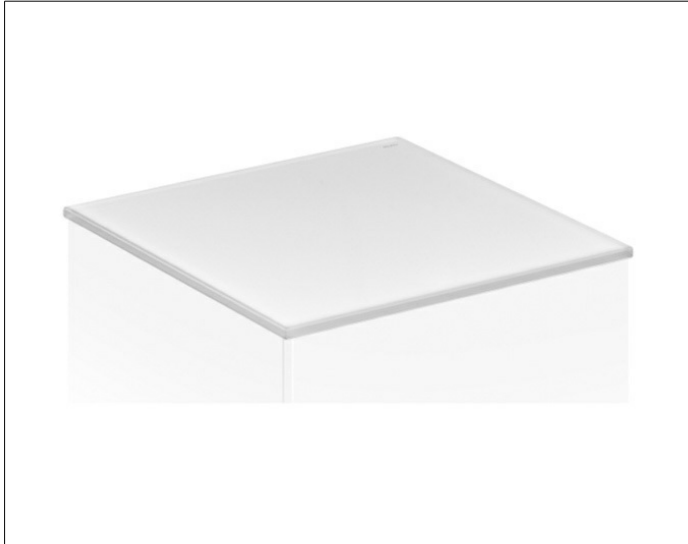

Edition 11

31326149010 Abdeckplatte

PRODUKT

ZEICHNUNG

OBERFLÄCHE

Glas trüffel

ABMESSUNG

1402 x 3 x 520 mm