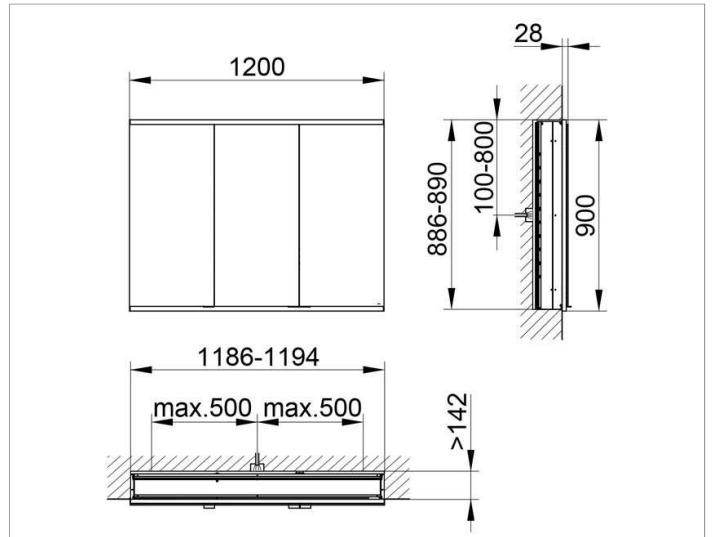

Royal Modular 2.0
800320121100000 Spiegelschrank

PRODUKT

ZEICHNUNG

EEK: A++, A+, A ,

OBERFLÄCHE

silber-eloxiert

ABMESSUNG

1200 x 900 x 160 mm