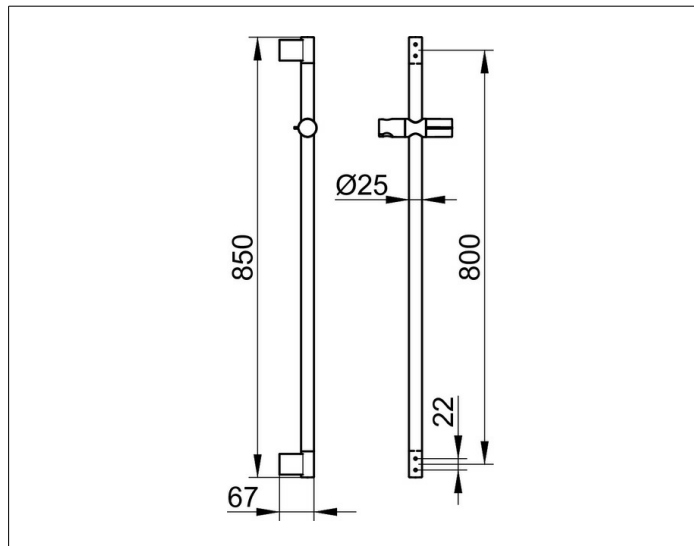

Plan
54985010800 Brausestange

PRODUKT

ZEICHNUNG

PRODUKTBESCHREIBUNG

- bestehend aus:
- Wandstange 800 mm mit Brauseschieber, Höhenverstellung mit Griff, Neigungswinkel verstellbar, wahlweise rechts oder links verwendbar
 - mit Fliesenausgleichsscheibe (5 mm)

OBERFLÄCHE

verchromt

ABMESSUNG

800 mm

AUSSCHREIBUNGSTEXT

KEUCO PLAN Brausestange 54985010800
hochglanzverchromte Brausestange
in ästhetischem, funktionalem Design
für die Wandmontage, bestehend aus:

- Wandstange mit Brauseschieber, Länge 800 mm, Gesamtlänge 850 mm Höhenverstellung mit Griff, Neigungswinkel stufenlos verstellbar
- Fliesenausgleichsscheibe (5 mm)

Ausladung 67 mm
Die Brausestange wird verdeckt angebracht,
Lieferung inkl. korrosionsfreiem Befestigungsmaterial