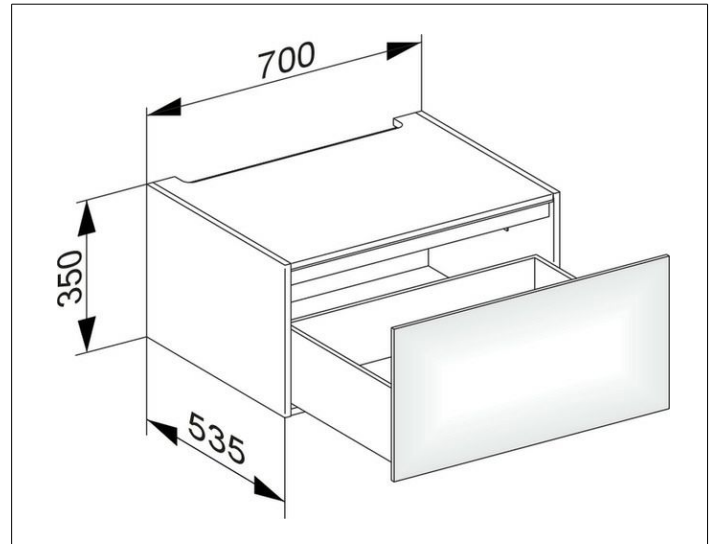

Edition 11

31311570100 Modul Unterbauschrank

PRODUKT

ZEICHNUNG

EEK: F , 5 kWh/1000h

OBERFLÄCHE

schwarz/Glas schwarz

ABMESSUNG

700 x 350 x 535 mm