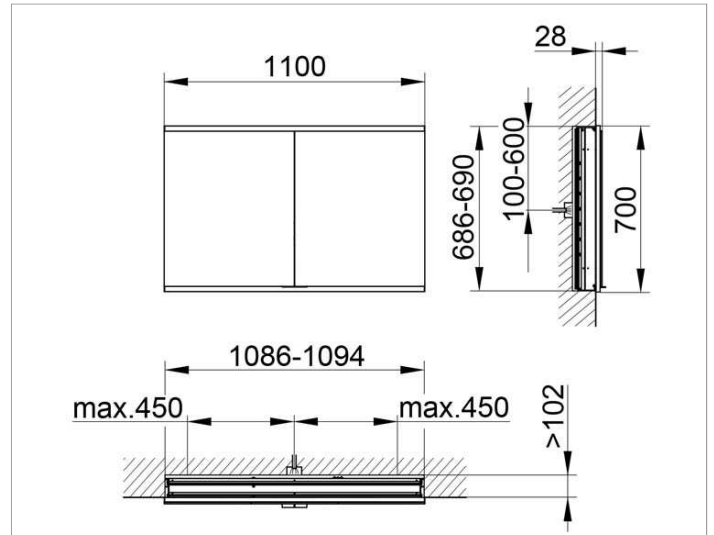

Royal Modular 2.0  
800220110000300 Spiegelschrank

**PRODUKT**

**ZEICHNUNG**

EEK: A++, A+, A ,

**OBERFLÄCHE**

silber-eloxiert

**ABMESSUNG**

1100 x 700 x 120 mm