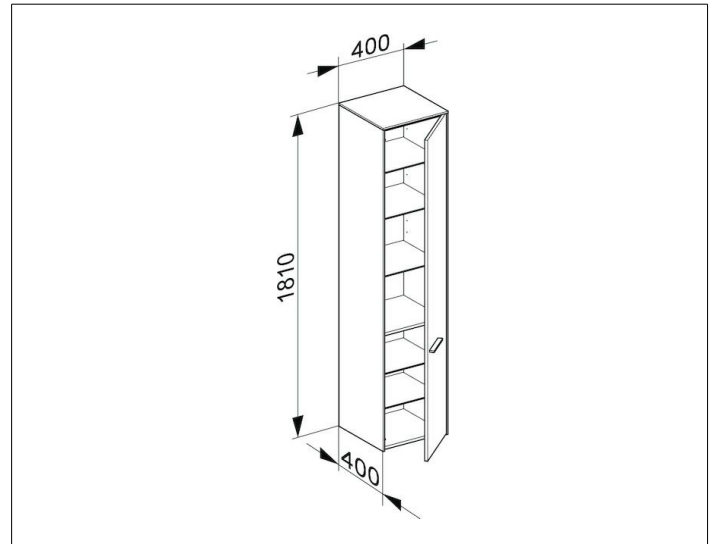

Royal 60  
32130440002 Hochschrank

**PRODUKT**

**ZEICHNUNG**

**OBERFLÄCHE**

anthrazit matt/anthrazit matt

**ABMESSUNG**

400 x 1800 x 400 mm