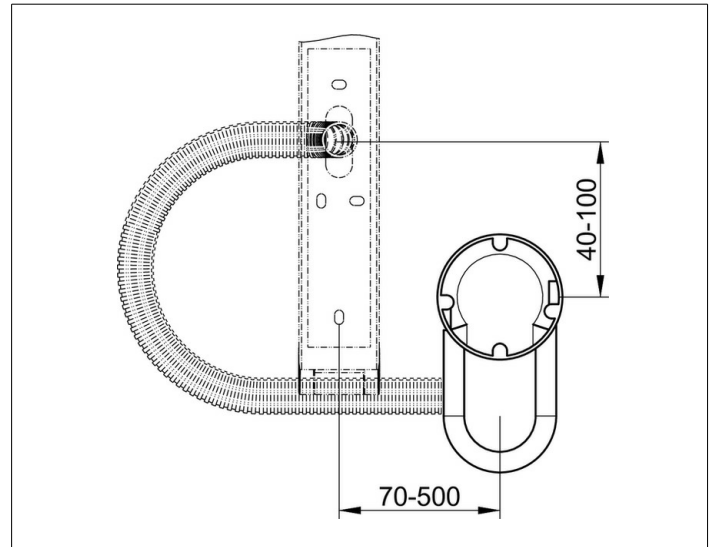

Kosmetikspiegel
17699000013 Rohbau-Set

PRODUKT

ZEICHNUNG

PRODUKTBESCHREIBUNG

Hohlwandmontage
 für die Unterputz-Montage von Kabel und Netzteil
 des Kosmetikspiegels iLook_move,
 bestehend aus Leerrohr und Elektronikdose

ABMESSUNG

9700 mm