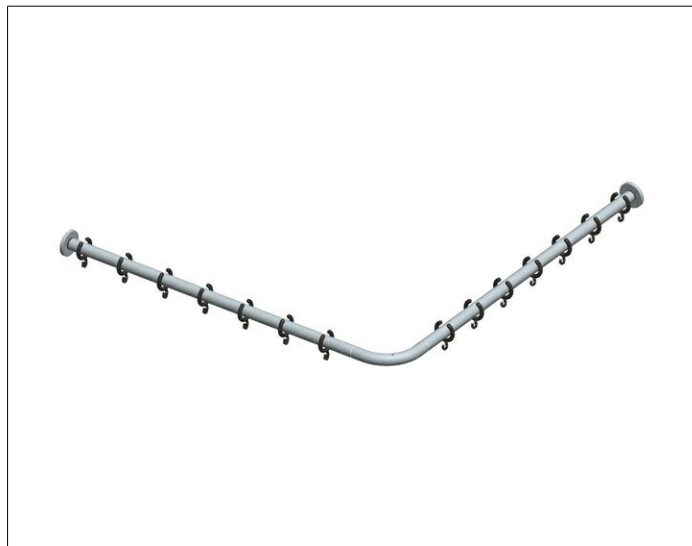

Plan

14939011000 Brausevorhangstangen-Set

PRODUKT

ZEICHNUNG

PRODUKTBESCHREIBUNG

für Viereck-Dusche 1000 x 1000 mm (Winkelform)
 komplett bestehend aus:
 3 x Wandbefestigung
 2 x Brausevorhangstange 900 mm
 1 x Rohrbogen 90° für Viereck-Duschwannen
 1 x Deckenstütze 400 mm
 2 x Vorhangringe, weiß (Verpackungseinheit 10 Stück)
 1 x Verbindungsstück

OBERFLÄCHE

verchromt

ABMESSUNG

1000 x 1000 mm

AUSSCHREIBUNGSTEXT

KEUCO PLAN Brausevorhangstangen-Set für Viereck-Dusche
 (Winkelform)
 1000 x 1000 mm, 14939011000
 Hochglanzverchromt, Durchmesser 25 mm
 komplett bestehend aus:
 2 x Wandbefestigung
 2 x Brausevorhangstange 900 mm
 1 x Rohrbogen 90° für Viereck-Duschwannen
 1 x Deckenstütze 400 mm
 2 x Vorhangringe, weiß (Verpackungseinheit 10 Stück)
 inkl. korrosionsfreiem Befestigungsmaterial