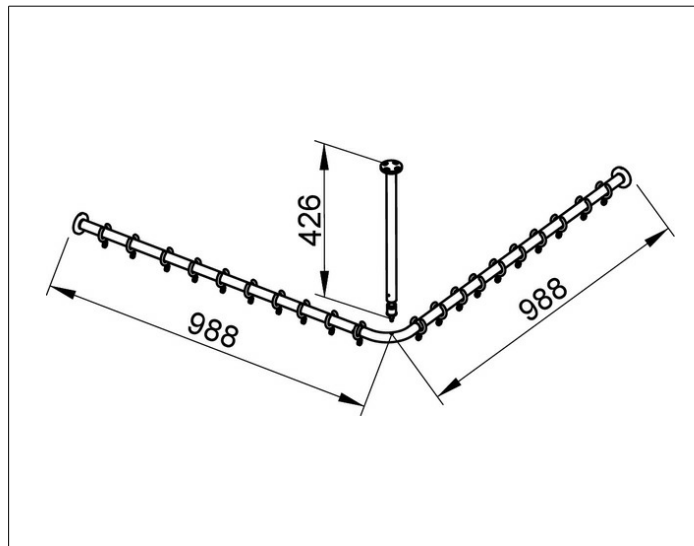

Plan

14939011000 Brausevorhangstangen-Set

PRODUKT

ZEICHNUNG

PRODUKTBESCHREIBUNG

für Viereck-Dusche 1000 x 1000 mm (Winkelform)
 komplett bestehend aus:
 3 x Wandbefestigung
 2 x Brausevorhangstange 900 mm
 1 x Rohrbogen 90° für Viereck-Duschwannen
 1 x Deckenstütze 400 mm
 2 x Vorhangringe, weiß (Verpackungseinheit 10 Stück)
 1 x Verbindungsstück

OBERFLÄCHE

verchromt

ABMESSUNG

1000 x 1000 mm

AUSSCHREIBUNGSTEXT

KEUCO PLAN Brausevorhangstangen-Set für Viereck-Dusche
 (Winkelform)
 1000 x 1000 mm, 14939011000
 Hochglanzverchromt, Durchmesser 25 mm
 komplett bestehend aus:
 2 x Wandbefestigung
 2 x Brausevorhangstange 900 mm
 1 x Rohrbogen 90° für Viereck-Duschwannen
 1 x Deckenstütze 400 mm
 2 x Vorhangringe, weiß (Verpackungseinheit 10 Stück)
 inkl. korrosionsfreiem Befestigungsmaterial