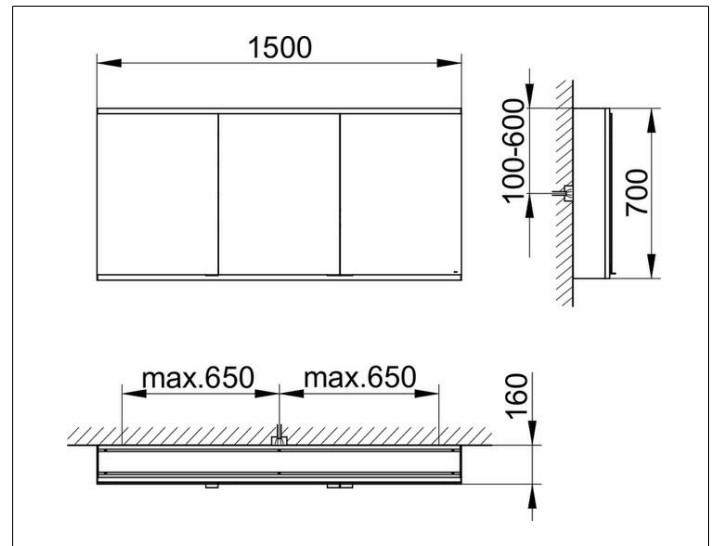

Royal Modular 2.0  
800311150100300 Spiegelschrank

**PRODUKT**

**ZEICHNUNG**

EEK: C ,

**OBERFLÄCHE**

silber-eloxiert

**ABMESSUNG**

1500 x 700 x 160 mm