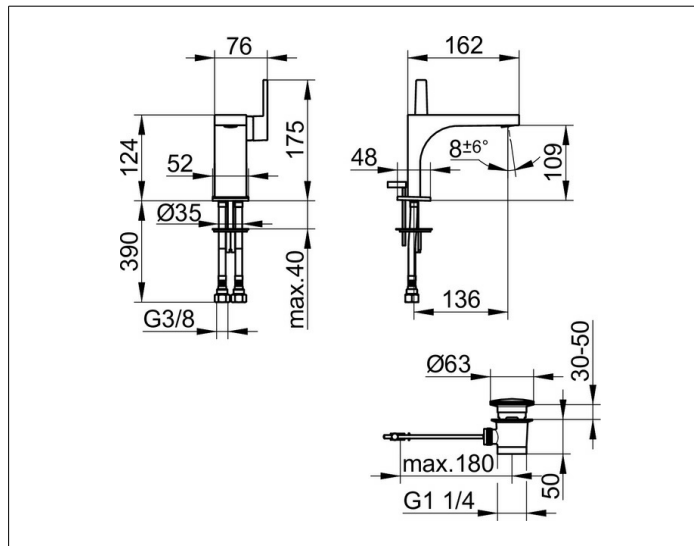

Edition 11

51104010000 Einhebel-Waschtischmischer 110

**PRODUKT**

**ZEICHNUNG**

**PRODUKTBESCHREIBUNG**

+  
Einlochmontage mit Schnell-Montage-System,  
Mischwasserkartusche mit keramischen Dichtscheiben,  
Luftsprudler SLIM SSR M 24x1, Strahlwinkel verstellbar,  
Druckschläuche 435 mm, G 3/8 Zoll,  
Durchfluss begrenzt auf 7,6 l/min.  
geräuschgeprüft

**OBERFLÄCHE**

verchromt

**AUSSCHREIBUNGSTEXT**

KEUCO EDITION 11 Einhebel-Waschtischmischer 110, 51104010000  
hochglanzverchromter Einhebel-Waschtischmischer,  
in geradlinigem Design und klarer, geometrischer Formensprache,  
Standmontage, mit Zugstangen-Ablaufgarnitur 1 1/4 Zoll,  
hochwertige Mischwasserkartusche mit keramischen Dichtscheiben,  
seitlicher Bedienhebel,  
Einlochmontage mit Schnell-Montage-System für Waschtische,  
Luftsprudler SLIM SSR M 24x1, Strahlwinkel verstellbar +/- 6°,  
Höhe 175 mm, Auslaufhöhe 109 mm, Ausladung 162 mm,  
Wasseranschluss mit flexiblen Druckschläuchen, Länge 435 mm,  
Gewindedurchmesser G 3/8 Zoll,  
Durchflussmenge begrenzt auf 7,6 l/min.