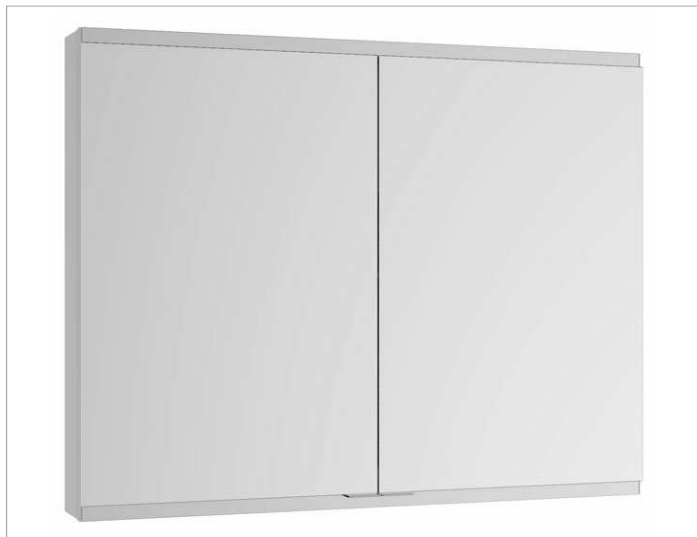

Royal Modular 2.0
800201090000300 Spiegelschrank

PRODUKT

ZEICHNUNG

OBERFLÄCHE

silber-eloxiert

ABMESSUNG

900 x 700 x 120 mm