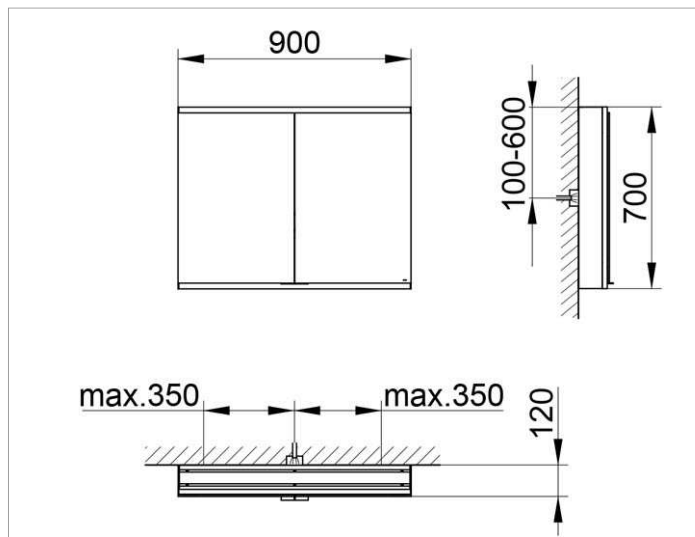

Royal Modular 2.0
800201090000300 Spiegelschrank

PRODUKT

ZEICHNUNG

OBERFLÄCHE

silber-eloxiert

ABMESSUNG

900 x 700 x 120 mm