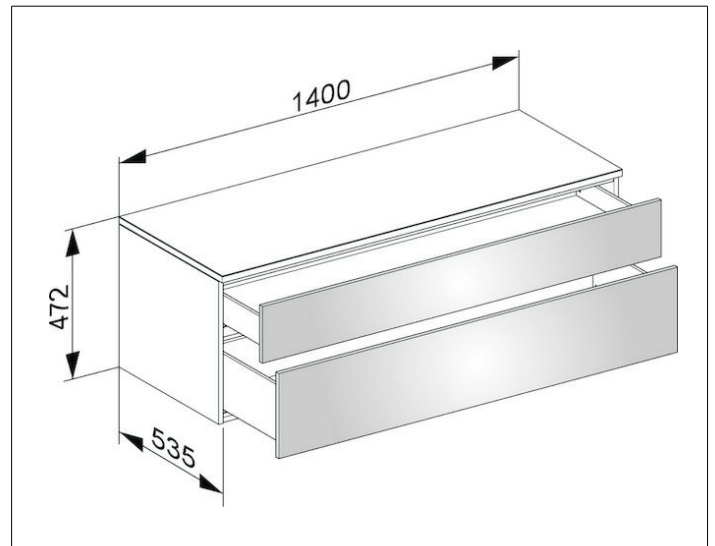

Edition 400

31763820000 Sideboard

PRODUKT

ZEICHNUNG

OBERFLÄCHE

weiß Hochglanz/Glas trüffel klar

ABMESSUNG

1400 x 472 x 535 mm