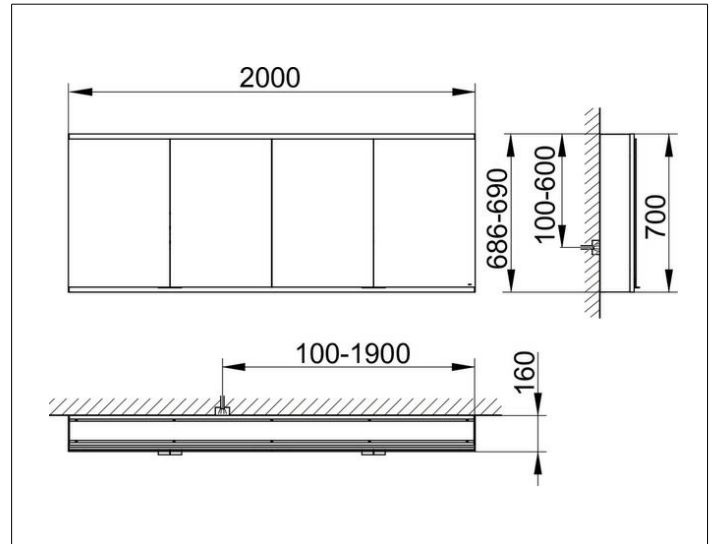

Royal Modular 2.0
800411200100000 Spiegelschrank

PRODUKT

ZEICHNUNG

EEK: C ,

OBERFLÄCHE

silber-eloxiert

ABMESSUNG

2000 x 700 x 160 mm