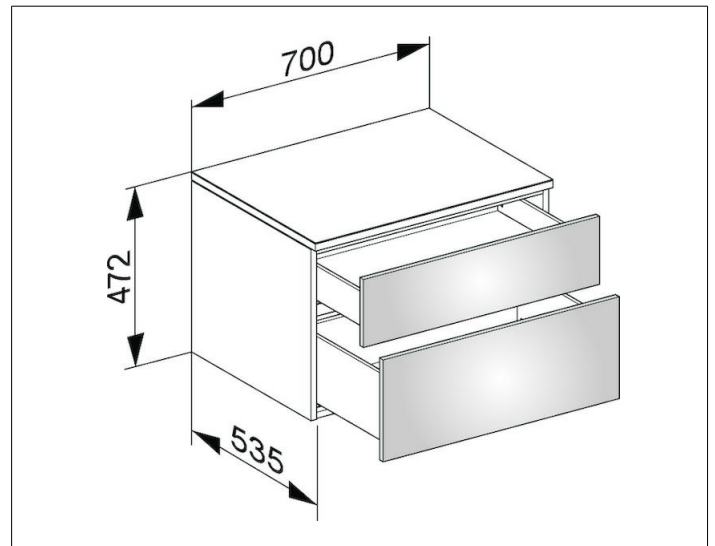

Edition 400

31743680000 Sideboard

PRODUKT

ZEICHNUNG

OBERFLÄCHE

Nussbaum/Nussbaum

ABMESSUNG

700 x 472 x 535 mm