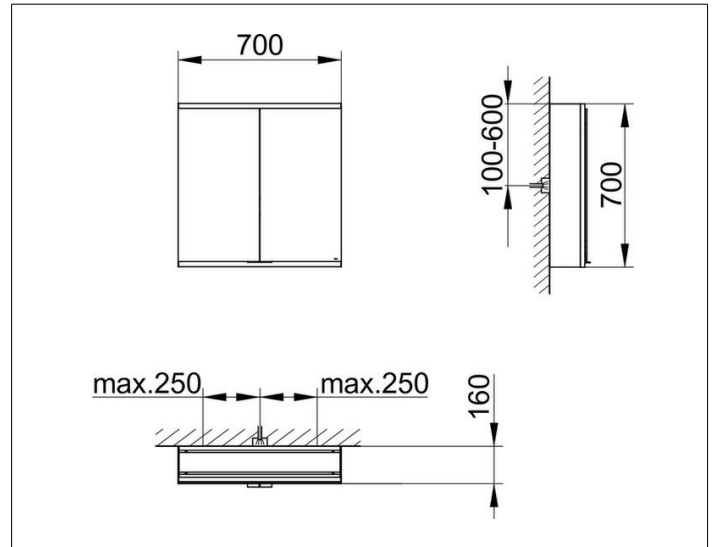

Royal Modular 2.0
800221070100000 Spiegelschrank

PRODUKT

ZEICHNUNG

EEK: C ,

OBERFLÄCHE

silber-eloxiert

ABMESSUNG

700 x 700 x 160 mm