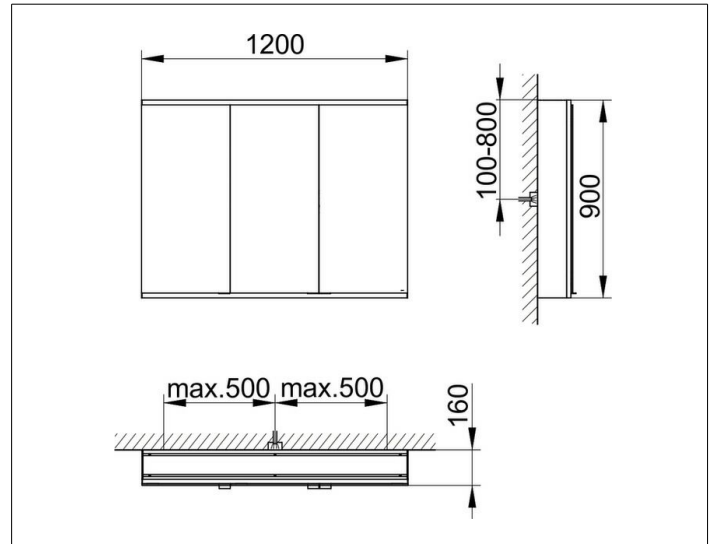

Royal Modular 2.0
800311121100300 Spiegelschrank

PRODUKT

ZEICHNUNG

EEK: C ,

OBERFLÄCHE

silber-eloxiert

ABMESSUNG

1200 x 900 x 160 mm