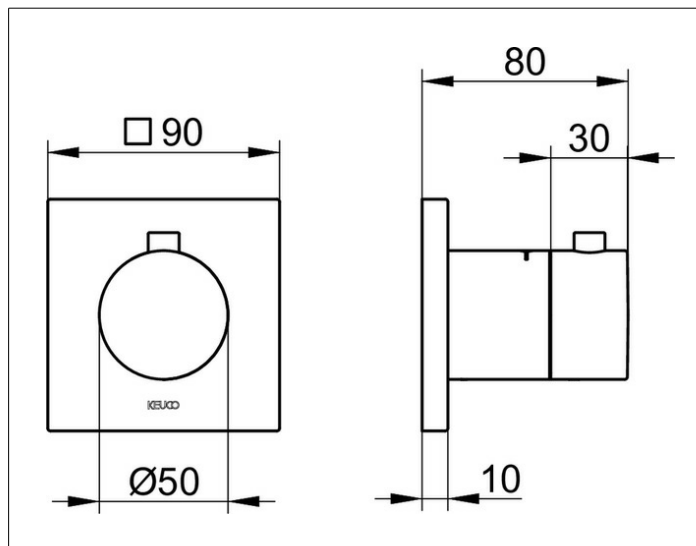

IXMO

59553030002 Thermostatarmatur UP DN 15

PRODUKT

ZEICHNUNG

PRODUKTBESCHREIBUNG

Fertigset bestehend aus:
Griff, Hülse und Rosette (eckig)
passend für UP Funktionseinheit Art.-Nr. 59553 000070
geräuschgeprüft

OBERFLÄCHE

Bronze gebürstet

AUSSCHREIBUNGSTEXT

KEUCO IXMO Thermostatarmatur UP DN15, 59553030002
Thermostatarmatur mit hochwertiger PVD-Beschichtung,
Bronze gebürstet, für Dusche und Wanne aus entzinkungsarmen Messing ,
mit eckiger Rosette, frei positionierbar,
mit eingebauter Vorrichtung für vertauschte Wasserwege,
integrierter Einbautiefenausgleich von 80 - 110 mm,
hochwertige Temperaturregeleinheit, Sicherheitssperre bei 38°,
Fertigset bestehend aus:
Griff, Hülse, Rosette (eckig),
Rosette 90 x 90 mm, Stärke 10mm,
Gesamtausladung 80 mm,
passend für UP Funktionseinheit Art.-Nr.59553000070