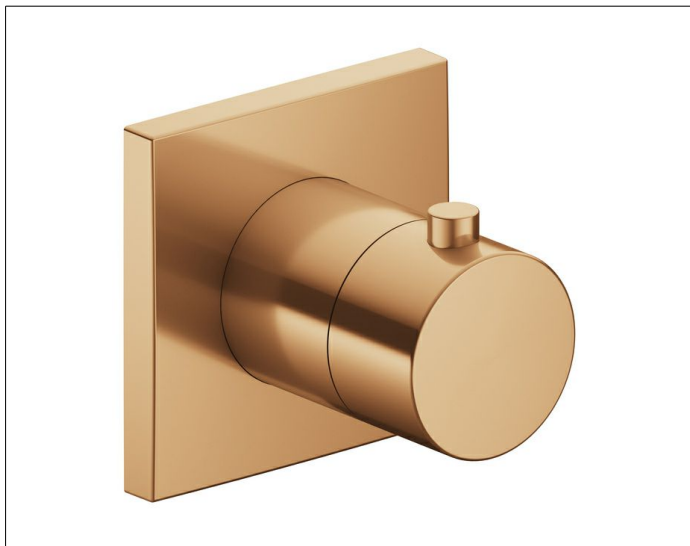

IXMO

59553030002 Thermostatarmatur UP DN 15

PRODUKT

ZEICHNUNG

PRODUKTBESCHREIBUNG

Fertigset bestehend aus:
Griff, Hülse und Rosette (eckig)
passend für UP Funktionseinheit Art.-Nr. 59553 000070
geräuschgeprüft

OBERFLÄCHE

Bronze gebürstet

AUSSCHREIBUNGSTEXT

KEUCO IXMO Thermostatarmatur UP DN15, 59553030002
Thermostatarmatur mit hochwertiger PVD-Beschichtung,
Bronze gebürstet, für Dusche und Wanne aus entzinkungsarmen Messing ,
mit eckiger Rosette, frei positionierbar,
mit eingebauter Vorrichtung für vertauschte Wasserwege,
integrierter Einbautiefenausgleich von 80 - 110 mm,
hochwertige Temperaturregeleinheit, Sicherheitssperre bei 38°,
Fertigset bestehend aus:
Griff, Hülse, Rosette (eckig),
Rosette 90 x 90 mm, Stärke 10mm,
Gesamtausladung 80 mm,
passend für UP Funktionseinheit Art.-Nr.59553000070