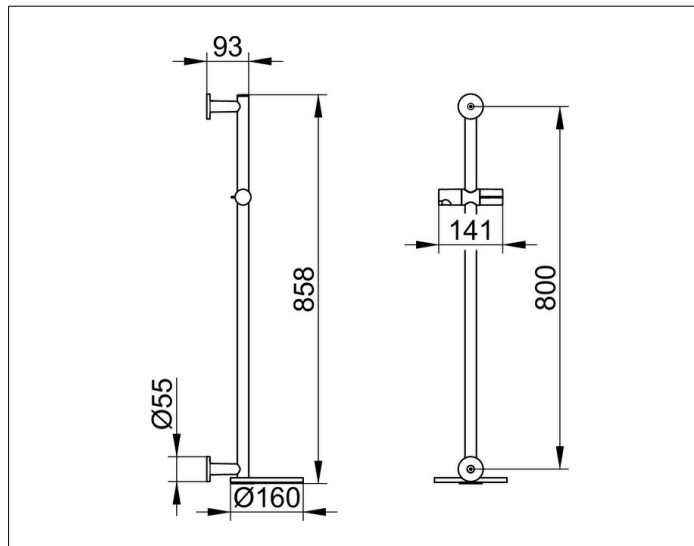

IXMO

59585010911 Brausestange

**PRODUKT**

**ZEICHNUNG**

**PRODUKTBESCHREIBUNG**

bestehend aus:

- Wandstange 855 mm (Rosetten eckig) mit Brauseschieber, Höhenverstellung mit Griff, Neigungswinkel verstellbar
- mit schwenkbarer Ablage (Ø 180 mm)
- Fliesenausgleichscheibe (5 mm)

**OBERFLÄCHE**

verchromt/schwarzgrau

**ABMESSUNG**

855 mm