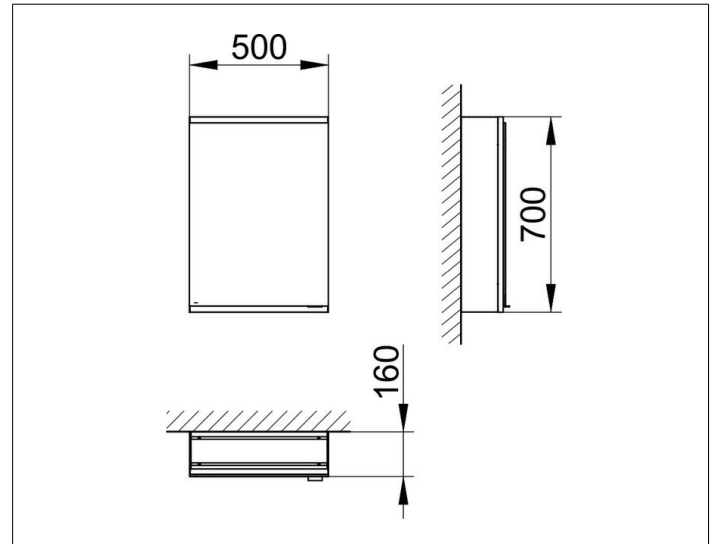

Royal Modular 2.0
800011050100100 Spiegelschrank

PRODUKT

ZEICHNUNG

EEK: C ,

OBERFLÄCHE

silber-eloxiert

ABMESSUNG

500 x 700 x 160 mm