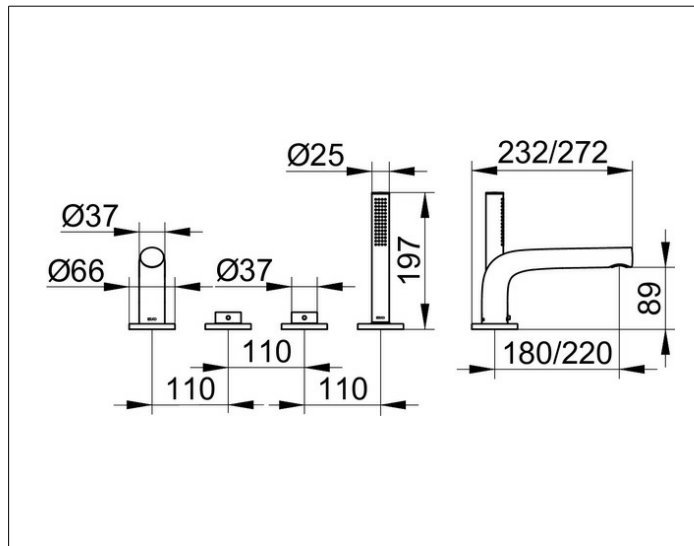

Edition 400

51530050100 Wannenmischer

PRODUKT

ZEICHNUNG

PRODUKTBESCHREIBUNG

4-Loch Wannenrandmontage
 Luftsprudler SLIM SSR M 24x1, Strahlwinkel verstellbar,
 Keramikventile für Temperaturverstellung
 und Mengenregulierung,
 versenkbare Handbrause mit 1500 mm Auszugsschlauch,
 Druckschläuche M 12x1 x G 1/2 x 600 mm,
 eigensicher gegen Rückfließen, geräuschgeprüft

OBERFLÄCHE

Nickel gebürstet

ABMESSUNG

Ausladung 180 mm

AUSSCHREIBUNGSTEXT

KEUCO Edition 400 Wannenmischer, 51530050100
 Einhebel-Wannenmischer mit hochwertiger PVD-Beschichtung,
 Nickel gebürstet, in skulpturaler Formensprache,
 4-Loch Wannenrandmontage,
 Durchflussklasse BB, Luftsprudler SLIM SSR M 24x1,
 Strahlwinkel verstellbar +/-6°,
 Keramikventil für Temperaturverstellung
 und Ventil für Mengenregulierung,
 versenkbare Handbrause mit 1500 mm Auszugsschlauch,
 Breite 396 mm, Höhe 118 mm, Gesamtausladung 232 mm,
 Wasseraustritt bei 180 mm,
 Druckschläuche M 12x1 x G 1/2 x 600 mm,
 eigensicher gegen Rückfließen

Hinweis:
 Passender Montageblock Art.-Nr. 51130000070