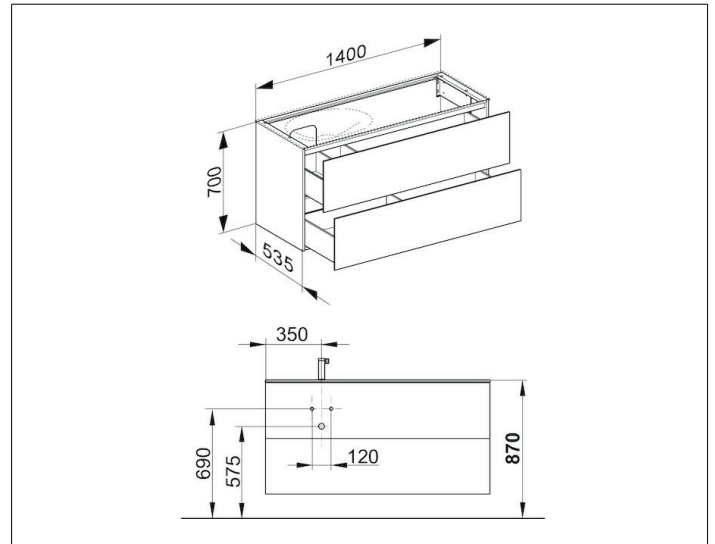

Edition 11

31268370000 Waschtischunterbau

PRODUKT

ZEICHNUNG

OBERFLÄCHE

trüffel/trüffel

ABMESSUNG

1400 x 700 x 535 mm