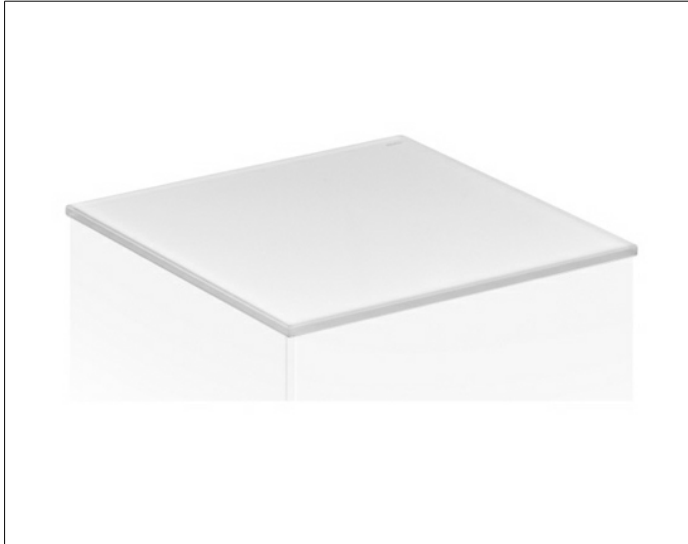

Edition 11

31322579011 Abdeckplatte

PRODUKT

ZEICHNUNG

OBERFLÄCHE

Glas schwarz

ABMESSUNG

711 x 3 x 520 mm