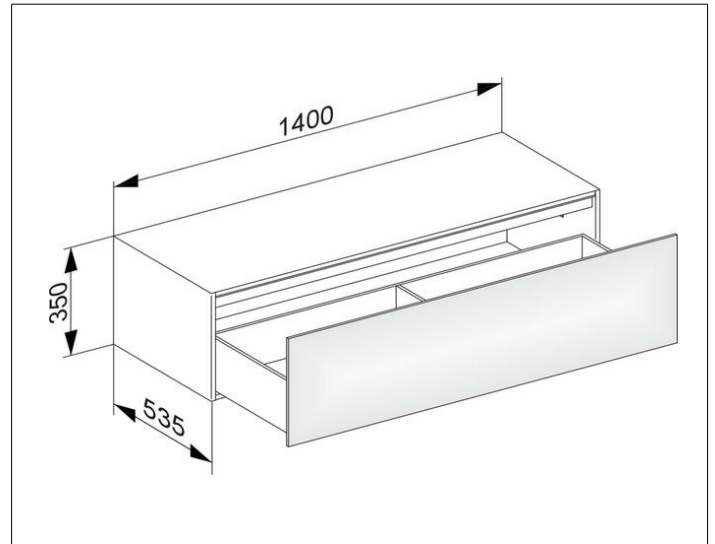

Edition 11

31326180000 Sideboard

PRODUKT

ZEICHNUNG

OBERFLÄCHE

cashmere/Glas cashmere

ABMESSUNG

1400 x 350 x 535 mm