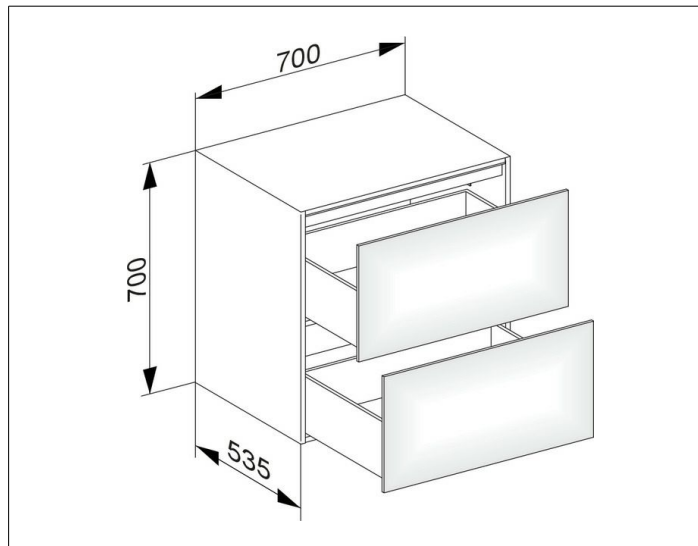

Edition 11

31323370000 Sideboard

PRODUKT

ZEICHNUNG

OBERFLÄCHE

trüffel/trüffel

ABMESSUNG

700 x 700 x 535 mm