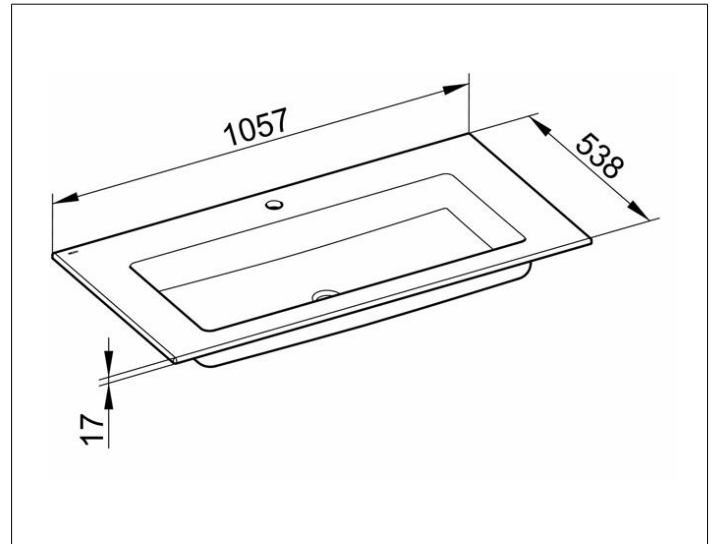

Royal 60

32150311001 Keramik-Waschtisch

PRODUKT

ZEICHNUNG

PRODUKTBESCHREIBUNG

für 1-Loch Armaturen geeignet,
komplett mit Ab- und Überlaufsystem Clou,
mit Oberflächenversiegelung CleanPlus

OBERFLÄCHE

weiß

ABMESSUNG

1057 x 17 x 538 mm